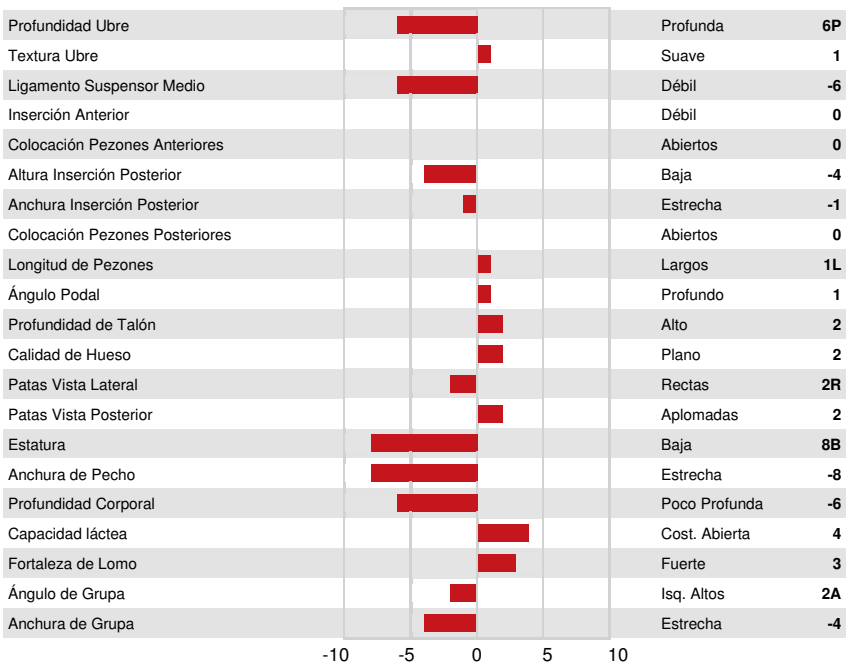

WINSTAR GRAZIANO
PEAK FALLOUT DRAMA
PROGENESIS FALLOUT
ELM-J DINALEE
MR RUBICON DYNASTY
C-HAVEN JOSUPER 2678 VG-87-4YR-USA

GPA LPI +3451 PRO$ 2295

DPF RDF BLF CNF BYF MWF CVF HH1F HH2F HH3F HH4F HH5F HH6F HCDF HMWF

Num.Reg #: HOCANM14227164 aAa: 423165 DMS:
Nacimiento: 04/06/2022 Kappa Caseina: BB Beta Caseina: A2A2

PRODUCCION			GPA 26* APR	
G Rebaños	G Hijas	84% Rep.		
Leche kg 661	Grasa kg 117	Grasa % +0.77	Proteína kg 66	Proteína % +0.36
Velocidad Ordeño 99	Temperamento 102	Eficiencia Metano 103	Eficiencia de Conversión 94	RMC 110

SALUD Y REPRODUCCIÓN		Immunity	100
Vida en el Rebaño	101	Inmunidad crías	103
Células Somáticas	104	Facilidad de Parto	105
Fertilidad Hijas	97	Facilidad Parto de las Hijas	106
Cond. Corporal	95	Resistencia a Enfermedades Metabólicas	100
Resist. Mastitis.	101	Calf Health	98
Persistencia de la lactación	102		

TIPO	G Rebaños	G Hijas	80% Rep.	GPA 26* APR
Tipo			-2	Fortaleza Lechera -4
Sistema Mamario			-2	Grupa -1
Patas			3	

LADYS-MANOR S DAHLIA
FIFTH DAM